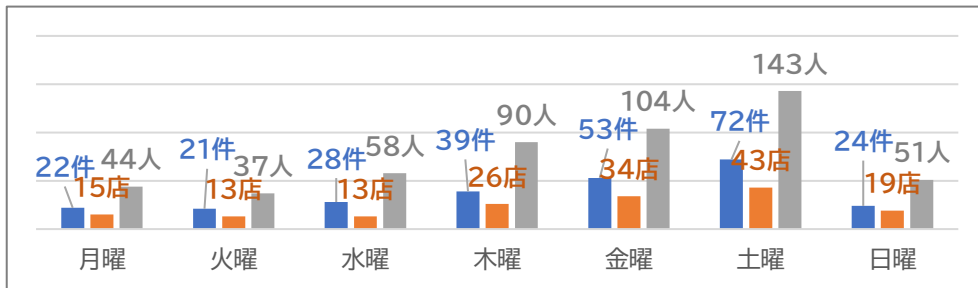

小樽観光協会ナイトインフォメーション 案内実績月次報告(2024年11月)

・期間:2024年11月1日~11月30日
 ・営業時間17:00-22:00
 ・ナイトコンシェルジュ 2名勤務体制

Sun	Mon	Tue	Wed	Thu	Fri	Sat
						1 2
3	4	5	6	7	8	9
10	11	12	13	14	15	16
17	18	19	20	21	22	23
24	25	26	27	28	29	30

	案内件数	案内人数	案内店舗数(飲食店)				案内件数のうち外国人対応件数	案内件数のうち小樽屋台村案内件数
			登録店	未登録店	計	うち電話予約		
月間計	259	527	101	62	163	42	90	48
1日平均	8.6	17.6	3.4	2.1	5.4	1.4	3.0	1.6
年度累計	3,016	6,644	1,184	660	1,844	460	894	556

※案内件数・人数:ナイトインフォメーションで対応した全ての問い合わせ(飲食店、観光案内、道案内等)の件数とご利用人数
 ※案内店舗数 :飲食店のご案内店舗数(予約及び紹介)

●曜日別案内実績

●時間帯別対応件数

●全体案内実績

	全体								外国人観光客			
	案内数(件)		日平均(件)		案内数(人)		案内店舗数(店)		案内数(件)		日平均(件)	
	2023	2024	2023	2024	2023	2024	2023	2024	2023	2024	2023	2024
4月	-	268	-	8.9	-	611	-	144	-	120	-	4.0
5月	225	308	10.2	9.9	524	738	189	205	26	89	1.2	2.9
6月	447	473	14.9	15.8	1,046	1,042	403	273	72	143	2.7	4.8
7月	621	507	20.0	16.9	1,393	1,105	500	208	155	159	5.0	5.3
8月	490	472	15.8	15.2	1,152	1,062	385	281	89	120	2.9	3.9
9月	584	340	19.5	11.7	1,206	721	413	216	93	70	3.1	2.4
10月	491	389	15.8	12.6	1,108	838	324	256	115	103	3.7	3.3
11月	382	259	12.7	8.6	781	527	262	163	79	90	2.6	3.0
12月	346		11.5		857		193		190		6.3	
1月	319		11.0		808		204		218		7.5	
2月	386		13.3		889		217		232		8.0	
3月	245		7.9		573		157		99		3.2	
計	4,536	3,016	13.9	12.5	10,337	6,644	3,247	1,844	1,368	894	4.2	3.7