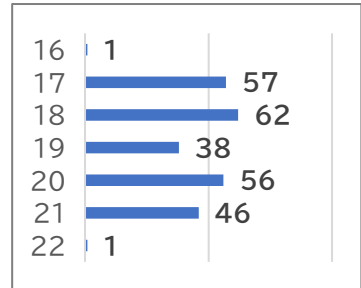

	案内件数	案内人数	案内店舗数(飲食店)				案内件数のうち外国人対応件数	案内件数のうち小樽屋台村案内件数
			登録店	未登録店	計	うち電話予約		
月間計	259	527	101	62	163	42	90	48
1日平均	8.6	17.6	3.4	2.1	5.4	1.4	3.0	1.6
年度累計	3,016	6,644	1,184	660	1,844	460	894	556

※案内件数・人数:ナイトインフォメーションで対応した全ての問い合わせ(飲食店、観光案内、道案内等)の件数とご利用人数
 ※案内店舗数 :飲食店のご案内店舗数(予約及び紹介)

●曜日別案内実績

●時間帯別対応件数

●全体案内実績

	全体								外国人観光客			
	案内数(件)		日平均(件)		案内数(人)		案内店舗数(店)		案内数(件)		日平均(件)	
	2023	2024	2023	2024	2023	2024	2023	2024	2023	2024	2023	2024
4月	-	268	-	8.9	-	611	-	144	-	120	-	4.0
5月	225	308	10.2	9.9	524	738	189	205	26	89	1.2	2.9
6月	447	473	14.9	15.8	1,046	1,042	403	273	72	143	2.7	4.8
7月	621	507	20.0	16.9	1,393	1,105	500	208	155	159	5.0	5.3
8月	490	472	15.8	15.2	1,152	1,062	385	281	89	120	2.9	3.9
9月	584	340	19.5	11.7	1,206	721	413	216	93	70	3.1	2.4
10月	491	389	15.8	12.6	1,108	838	324	256	115	103	3.7	3.3
11月	382	259	12.7	8.6	781	527	262	163	79	90	2.6	3.0
12月	346		11.5		857		193		190		6.3	
1月	319		11.0		808		204		218		7.5	
2月	386		13.3		889		217		232		8.0	
3月	245		7.9		573		157		99		3.2	
計	4,536	3,016	13.9	12.5	10,337	6,644	3,247	1,844	1,368	894	4.2	3.7