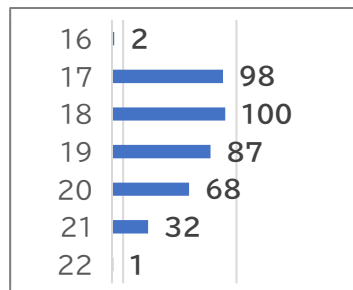

小樽観光協会ナイトインフォメーション 案内実績月次報告(2024年10月)

・期間:2024年10月1日~10月31日
・営業時間17:00-22:00
・ナイトコンシェルジュ 2名勤務体制

10

October 2024

Sun	Mon	Tue	Wed	Thu	Fri	Sat
		1	2	3	4	5
6	7	8	9	10	11	12
13	14	15	16	17	18	19
20	21	22	23	24	25	26
27	28	29	30	31		

	案内件数	案内人数	案内店舗数(飲食店)				案内件数のうち外国人対応件数	案内件数のうち小樽屋台村案内件数
			登録店	未登録店	計	うち電話予約		
月間計	389	838	165	91	256	64	103	77
1日平均	12.6	27.0	5.3	2.9	8.3	2.1	3.3	2.5
年度累計	2,757	6,117	1,083	598	1,681	418	804	508

※案内件数・人数:ナイトインフォメーションで対応した全ての問い合わせ(飲食店、観光案内、道案内等)の件数とご利用人数
※案内店舗数 :飲食店のご案内店舗数(予約及び紹介)

●曜日別案内実績

●時間帯別対応件数

●全体案内実績

	全体								外国人観光客			
	案内数(件)		日平均(件)		案内数(人)		案内店舗数(店)		案内数(件)		日平均(件)	
	2023	2024	2023	2024	2023	2024	2023	2024	2023	2024	2023	2024
4月	-	268	-	8.9	-	611	-	144	-	120	-	4.0
5月	225	308	10.2	9.9	524	738	189	205	26	89	1.2	2.9
6月	447	473	14.9	15.8	1,046	1,042	403	273	72	143	2.7	4.8
7月	621	507	20.0	16.9	1,393	1,105	500	208	155	159	5.0	5.3
8月	490	472	15.8	15.2	1,152	1,062	385	281	89	120	2.9	3.9
9月	584	340	19.5	11.7	1,206	721	413	216	93	70	3.1	2.4
10月	491	389	15.8	12.6	1,108	838	324	256	115	103	3.7	3.3
11月	382		12.7		781		262		79		2.6	
12月	346		11.5		857		193		190		6.3	
1月	319		11.0		808		204		218		7.5	
2月	386		13.3		889		217		232		8.0	
3月	245		7.9		573		157		99		3.2	
計	4,536	2,757	13.9	13.0	10,337	6,117	3,247	1,681	1,368	804	4.2	3.8