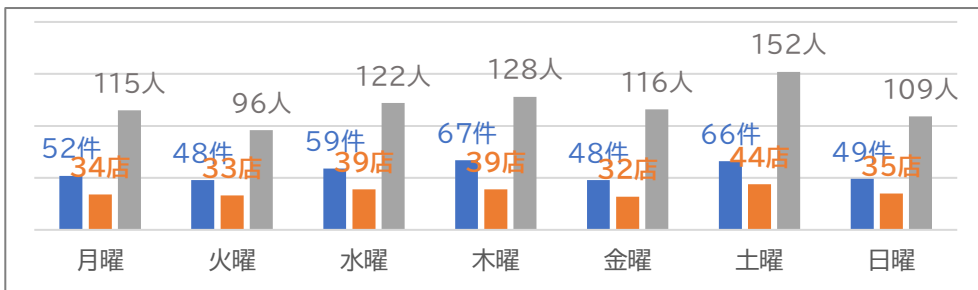

小樽観光協会ナイトインフォメーション 案内実績月次報告(2024年10月)

・期間:2024年10月1日~10月31日
・営業時間17:00-22:00
・ナイトコンシェルジュ 2名勤務体制

10

October 2024

Sun	Mon	Tue	Wed	Thu	Fri	Sat
		1	2	3	4	5
6	7	8	9	10	11	12
13	14	15	16	17	18	19
20	21	22	23	24	25	26
27	28	29	30	31		

	案内件数	案内人数	案内店舗数(飲食店)				案内件数のうち外国人対応件数	案内件数のうち小樽屋台村案内件数
			登録店	未登録店	計	うち電話予約		
月間計	389	838	165	91	256	64	103	77
1日平均	12.6	27.0	5.3	2.9	8.3	2.1	3.3	2.5
年度累計	2,757	6,117	1,083	598	1,681	418	804	508

※案内件数・人数:ナイトインフォメーションで対応した全ての問い合わせ(飲食店、観光案内、道案内等)の件数とご利用人数
※案内店舗数 :飲食店のご案内店舗数(予約及び紹介)

●曜日別案内実績

●時間帯別対応件数

●全体案内実績

	全体								外国人観光客			
	案内数(件)		日平均(件)		案内数(人)		案内店舗数(店)		案内数(件)		日平均(件)	
	2023	2024	2023	2024	2023	2024	2023	2024	2023	2024	2023	2024
4月	-	268	-	8.9	-	611	-	144	-	120	-	4.0
5月	225	308	10.2	9.9	524	738	189	205	26	89	1.2	2.9
6月	447	473	14.9	15.8	1,046	1,042	403	273	72	143	2.7	4.8
7月	621	507	20.0	16.9	1,393	1,105	500	208	155	159	5.0	5.3
8月	490	472	15.8	15.2	1,152	1,062	385	281	89	120	2.9	3.9
9月	584	340	19.5	11.7	1,206	721	413	216	93	70	3.1	2.4
10月	491	389	15.8	12.6	1,108	838	324	256	115	103	3.7	3.3
11月	382		12.7		781		262		79		2.6	
12月	346		11.5		857		193		190		6.3	
1月	319		11.0		808		204		218		7.5	
2月	386		13.3		889		217		232		8.0	
3月	245		7.9		573		157		99		3.2	
計	4,536	2,757	13.9	13.0	10,337	6,117	3,247	1,681	1,368	804	4.2	3.8