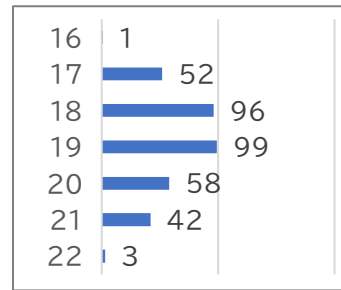

●時間帯別対応件数

●全体案内実績

	全体								外国人観光客			
	案内数(件)		日平均(件)		案内数(人)		案内店舗数(店)		案内数(件)		日平均(件)	
	2023	2024	2023	2024	2023	2024	2023	2024	2023	2024	2023	2024
4月	-	268	-	8.9	-	611	-	144	-	120	-	4.0
5月	225	308	10.2	9.9	524	738	189	205	26	89	1.2	2.9
6月	447	473	14.9	15.8	1,046	1,042	403	273	72	143	2.7	4.8
7月	621	507	20.0	16.9	1,393	1,105	500	208	155	159	5.0	5.3
8月	490	472	15.8	15.2	1,152	1,062	385	281	89	120	2.9	3.9
9月	584	340	19.5	11.7	1,206	721	413	216	93	70	3.1	2.4
10月	491		15.8		1,108		324		115		3.7	
11月	382		12.7		781		262		79		2.6	
12月	346		11.5		857		193		190		6.3	
1月	319		11.0		808		204		218		7.5	
2月	386		13.3		889		217		232		8.0	
3月	245		7.9		573		157		99		3.2	
計	4,536	2,028	13.9	13.3	10,337	4,558	3,247	1,209	1,368	631	4.2	

紹介カードお渡し

73件

●問い合わせやキーワード

寿司(25) 居酒屋(28) ラーメン(17) スナック(8) 海鮮(24) 焼肉・ジンギスカン(8) 焼鳥(4)
バー(2) カフェ(2) 飲み屋(4) パフェ(5) 酒類(ワイン・日本酒・ビール・ウイスキー)(7)
あんかけ焼そば(5) 牛肉(1)
ナイトマップ(23) 他パンフレット・マップ(55) 道案内(15) イベント(6) 運河(9) 小樽駅(16)

●お客様の声・要望

小樽または北海道らしいもの(3) / お子様連れ(8) / 翌日の昼観光(3)

●その他: 外国人観光客の人数は全体の約9.5%、ひとり客の割合は約14.2%