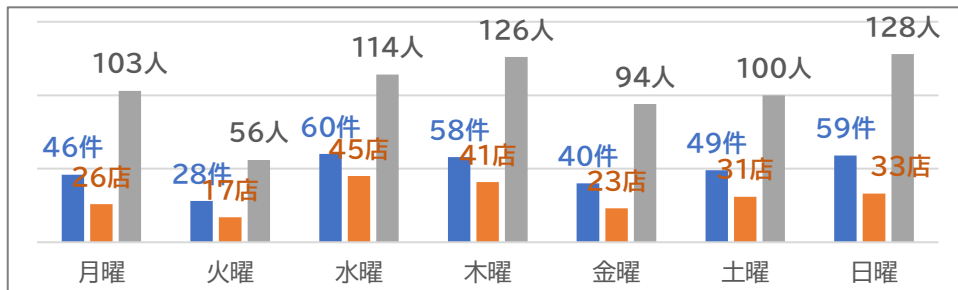

	案内件数	案内人数	案内店舗数(飲食店)				案内件数のうち外国人対応件数	案内件数のうち小樽屋台村案内件数
			登録店	未登録店	計	うち電話予約		
月間計	340	721	150	66	216	75	70	67
1日平均	11.7	24.9	5.2	2.3	7.5	2.6	2.4	2.3
年度累計	2,368	4,668	831	450	1,281	324	581	380

※案内件数・人数:ナイトインフォメーションで対応した全ての問い合わせ(飲食店、観光案内、道案内等)の件数とご利用人数  
※案内店舗数 : 飲食店のご案内店舗数(予約及び紹介)

## ●曜日別案内実績